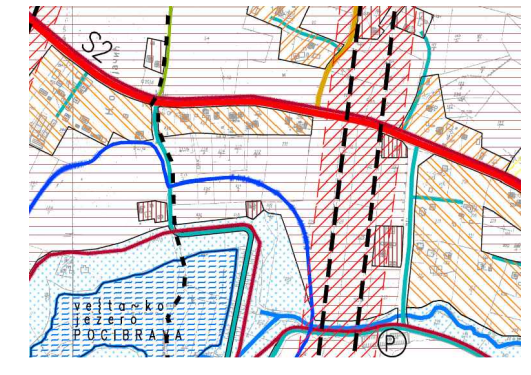

ЛЕГЕНДА:

 ГРАНИЦА ОБУХВАТА ПРОЈЕКТА

НАМЕНА ПОВРШИНА ПРЕМА ПЛАНУ:

-  ВЕШТАЧКО ЈЕЗЕРО
ПОЦИБРАВА
-  УРЕЂЕНЕ ЗОНЕ ЗАШТИТЕ
ИЗВОРИШТА, ВОДОТОКА И ЈЕЗЕРА
-  ПОЉОПРИВРЕДНО ЗЕМЉИШТЕ
-  ПОЉОПРИВРЕДНО ЗЕМЉИШТЕ
СА ОБЈЕКТИМА

 ГРАНИЦА ШИРЕ ЗОНЕ
ЗАШТИТЕ ЈЕЗЕРА

 УЛИЦЕ У НАСЕЉУ

 БИЦИКЛИСТИЧКА СТАЗА

	ПРОЈЕКТНИ БИРО "ВАЉЕВОПЛАН" ВАЉЕВО, УЗУН МИРКОВА 2/2	
	УРБАНИСТИЧКИ ПРОЈЕКАТ за катастарску парцелу број 235/4, КО Петница	
ПЛАНСКИ КОНТЕКСТ ПОДРУЧЈА УРБАНИСТИЧКОГ ПРОЈЕКТА	лист бр.	2
	размера:	1:500
одговорни урбаниста	Виолета Петровић, дипл.инж.арх. лиценца број: 200 0320 03	